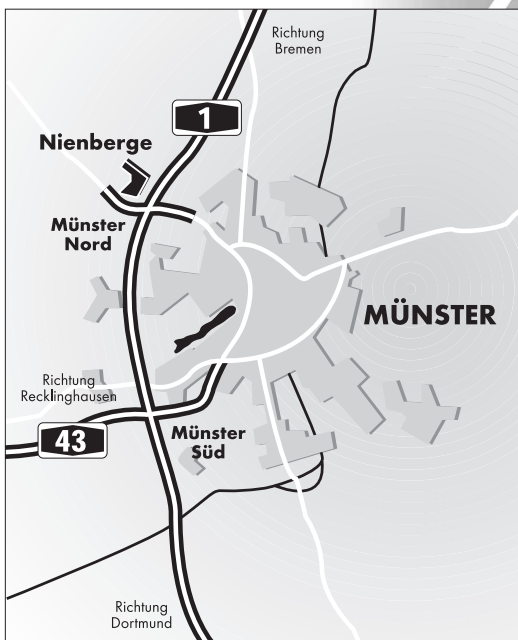

## UNTERNEHMENSGRUPPE

**Robert Kortenbrede**  
**Groß- und Einzelhandel**  
 Feldstiege 80  
 D - 48161 Münster-Nienberge  
 Tel.: 0 25 33 / 93 08 - 01  
 Fax: 0 25 33 / 93 08 - 08

**Kortenbrede Holz GmbH**  
 Feldstiege 32  
 D - 48161 Münster-Nienberge  
 Tel.: 0 25 33 / 93 18 - 0  
 Fax: 0 25 33 / 93 18 - 48

### Wegbeschreibung

#### aus Richtung Münster:

- Ausfallstraße B54 Richtung Gronau
- nach Ortsausgang Münster nicht auf Autobahnzubringer, sondern Richtung MS-Nienberge auf die Steinfurter Straße
- auf der Altenberger Straße gerade durch MS-Nienberge hindurch
- nach Ortsausgang links ins Gewerbegebiet Feldstiege
- die 1. Querstraße ist die Feldstiege, dort folgen Sie bitte der Ausschilderung für die verschiedenen Unternehmensbereiche der Firma Kortenbrede

#### von der Autobahn:

- von der A43 (aus Richtung Recklinghausen) am Kreuz Münster-Süd auf die A1 Richtung Bremen
- von der A1 am Kreuz Münster-Nord auf die B54 Richtung Gronau
- 1. Abfahrt Richtung MS-Nienberge
- auf der Hülshoff Straße gerade durch MS-Nienberge hindurch
- an der großen Ampelkreuzung Ausfallstraße Richtung Altenberge
- nächster Abzweig links ins Gewerbegebiet Feldstiege
- die 1. Querstraße ist die Feldstiege, dort folgen Sie bitte der Ausschilderung für die verschiedenen Unternehmensbereiche der Firma Kortenbrede