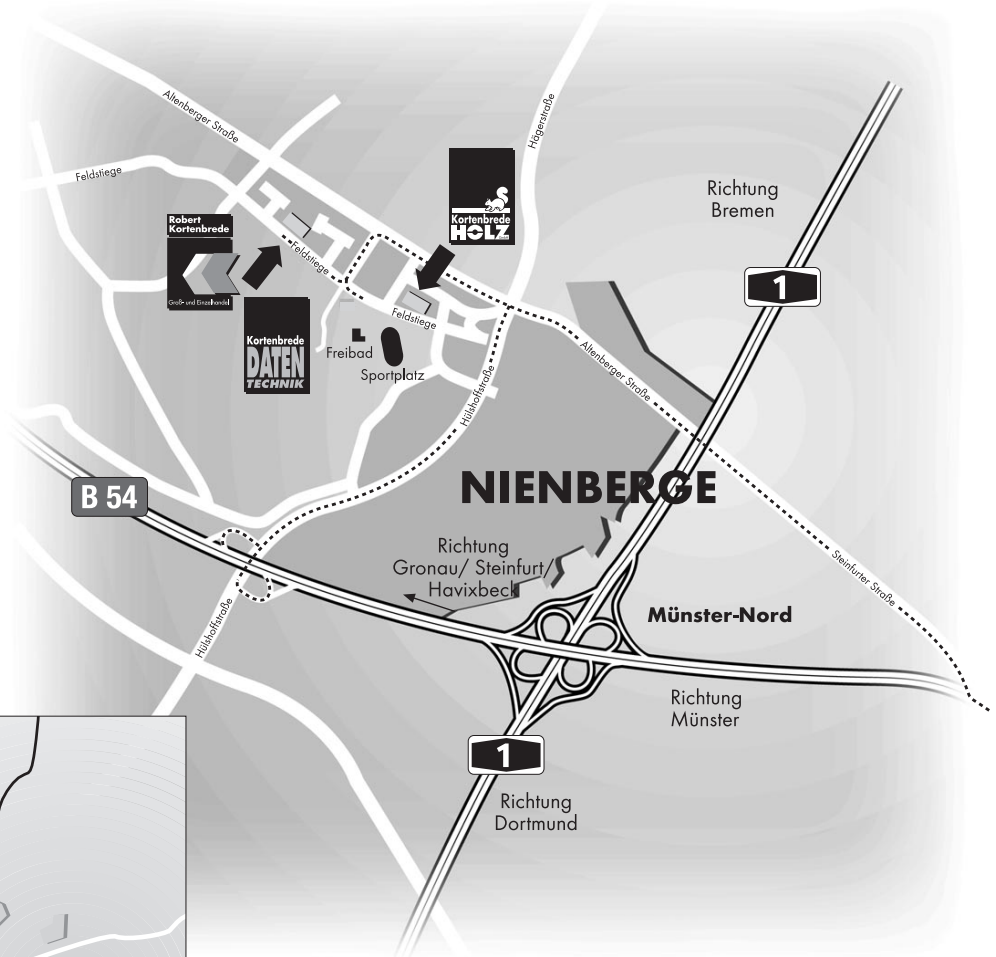

## UNTERNEHMENSGRUPPE

**Robert Kortenbrede**  
**Groß- und Einzelhandel**  
 Feldstiege 80  
 D - 48161 Münster-Nienberge  
 Tel.: 0 25 33 / 93 08 - 01  
 Fax: 0 25 33 / 93 08 - 08

**Kortenbrede Holz GmbH**  
 Feldstiege 32  
 D - 48161 Münster-Nienberge  
 Tel.: 0 25 33 / 93 18 - 0  
 Fax: 0 25 33 / 93 18 - 48

### Wegbeschreibung

#### aus Richtung Münster:

- Ausfallstraße B54 Richtung Gronau
- nach Ortsausgang Münster nicht auf Autobahnzubringer, sondern Richtung MS-Nienberge auf die Steinfurter Straße
- auf der Altenberger Straße gerade durch MS-Nienberge hindurch
- nach Ortsausgang links ins Gewerbegebiet Feldstiege
- die 1. Querstraße ist die Feldstiege, dort folgen Sie bitte der Ausschilderung für die verschiedenen Unternehmensbereiche der Firma Kortenbrede

#### von der Autobahn:

- von der A43 (aus Richtung Recklinghausen) am Kreuz Münster-Süd auf die A1 Richtung Bremen
- von der A1 am Kreuz Münster-Nord auf die B54 Richtung Gronau
- 1. Abfahrt Richtung MS-Nienberge
- auf der Hülshoff Straße gerade durch MS-Nienberge hindurch
- an der großen Ampelkreuzung Ausfallstraße Richtung Altenberge
- nächster Abzweig links ins Gewerbegebiet Feldstiege
- die 1. Querstraße ist die Feldstiege, dort folgen Sie bitte der Ausschilderung für die verschiedenen Unternehmensbereiche der Firma Kortenbrede